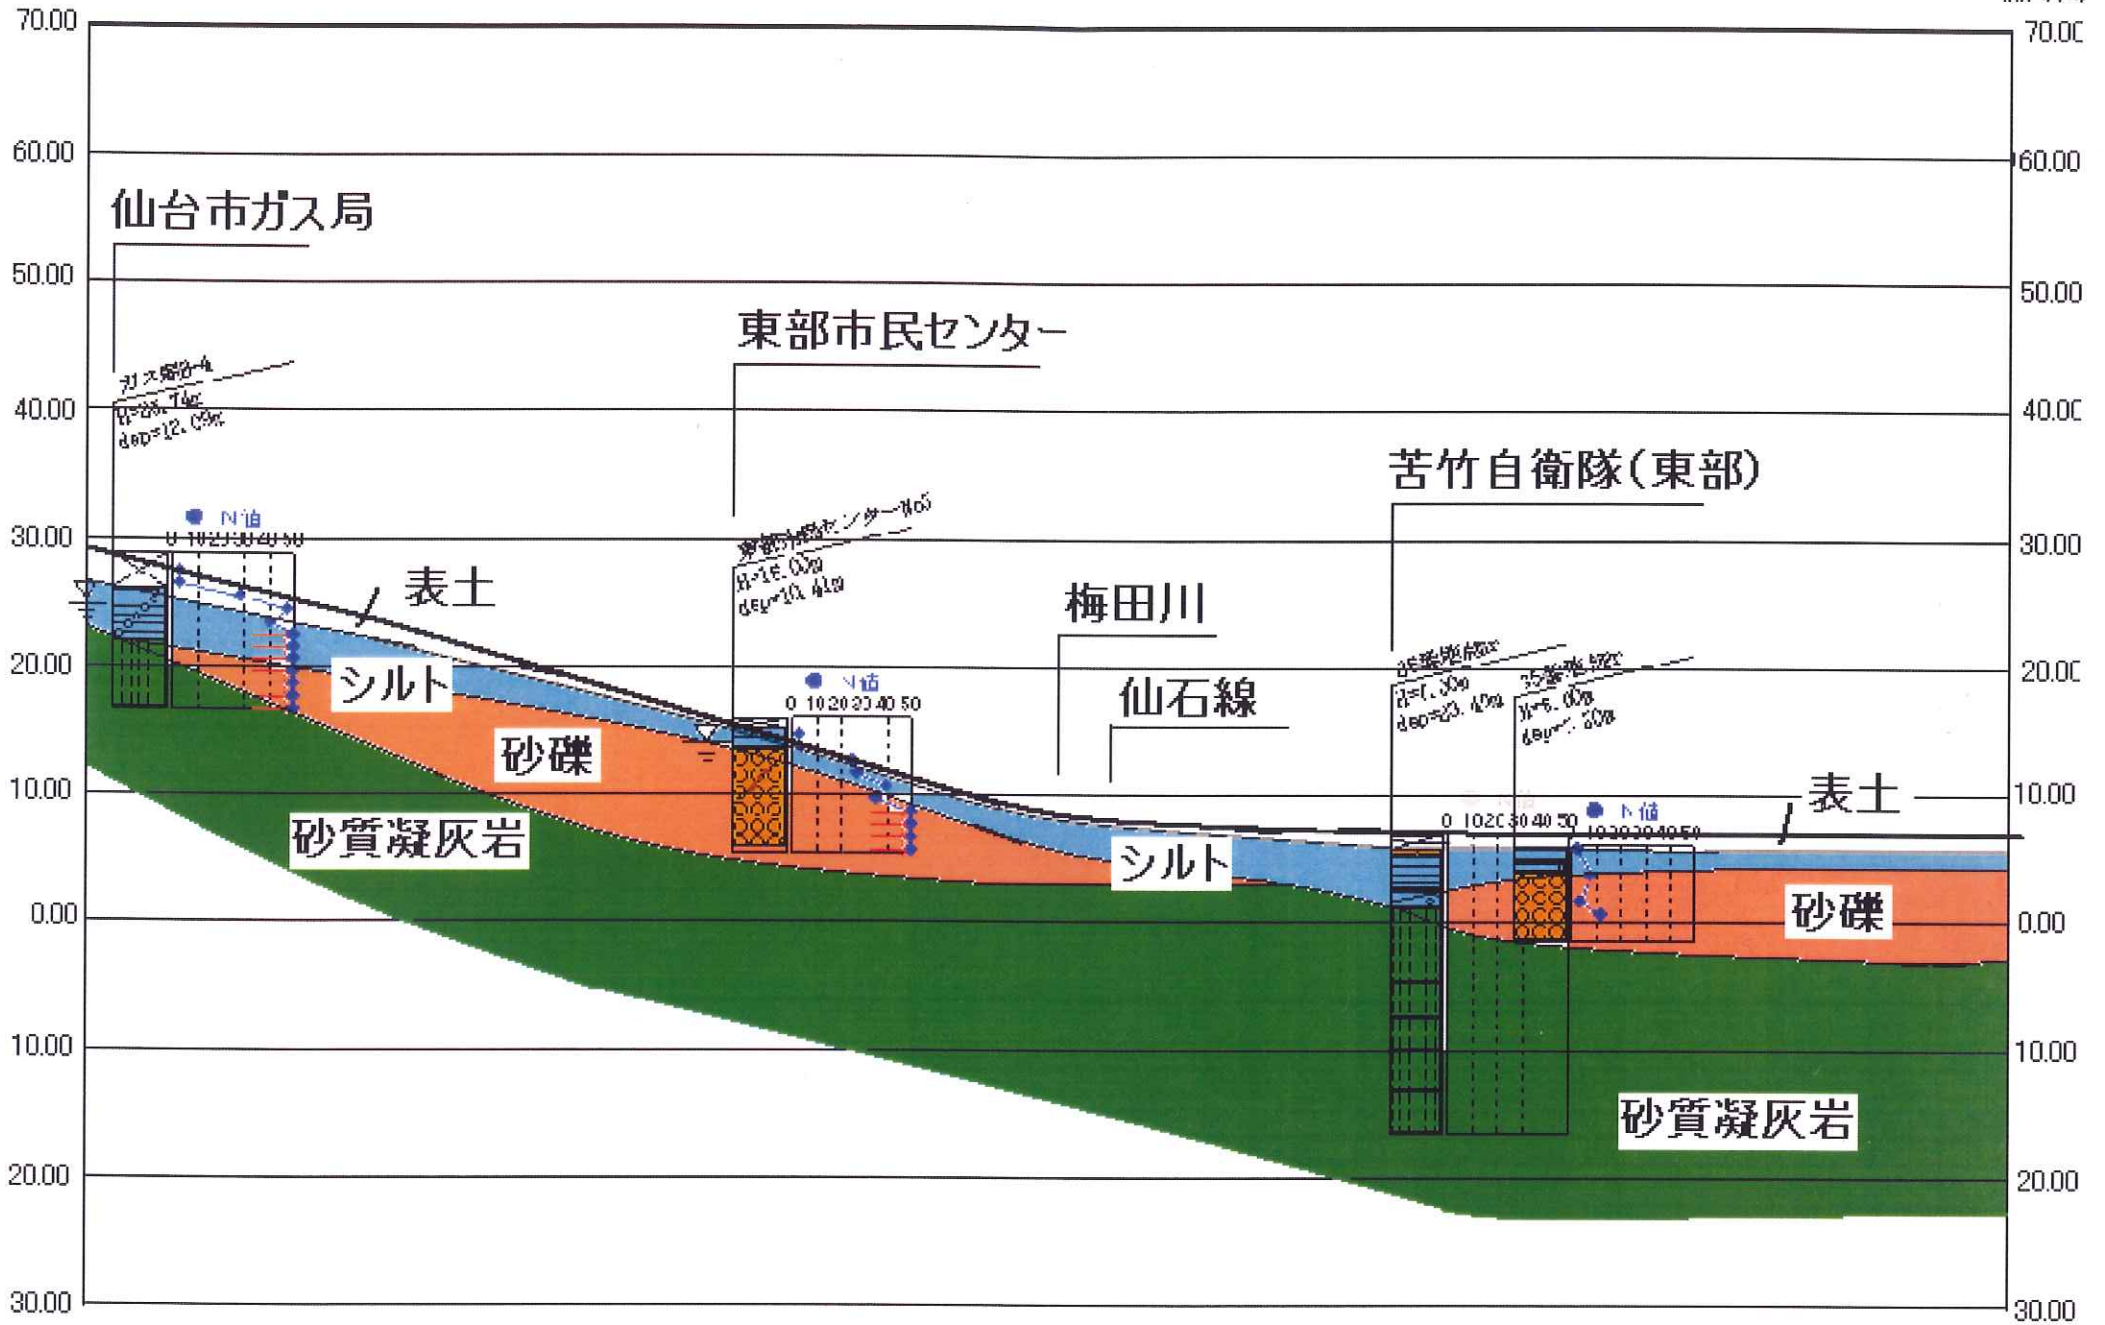

標高(m)

標高(m)

JR仙山線中江踏切り